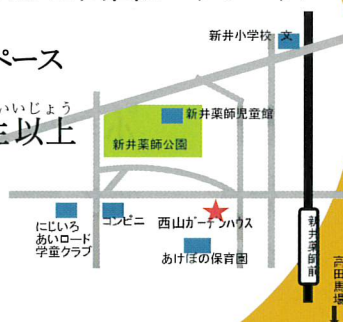

読書感想文が
書けない

宿題が終わら

ない・・・

作文がうまく
書けない

時間 いずれも 9:00~11:00

場所 上高田2-58-11 西山ガーデンハウス

参加 2階スペース

参加 小学生以上

定員 15名

参加費 無料

家や学童クラブに送迎
が必要なききはご相談
ください

ご参加の方は下記までお問い合わせください

お問い合わせ 女性のスペース結

電話・FAX 03-5942-8324

(火曜日は午後6時~9時、土曜日は午後2時~5時にお電話ください)

メール spaceyui25811@xui.biglobe.ne.jp